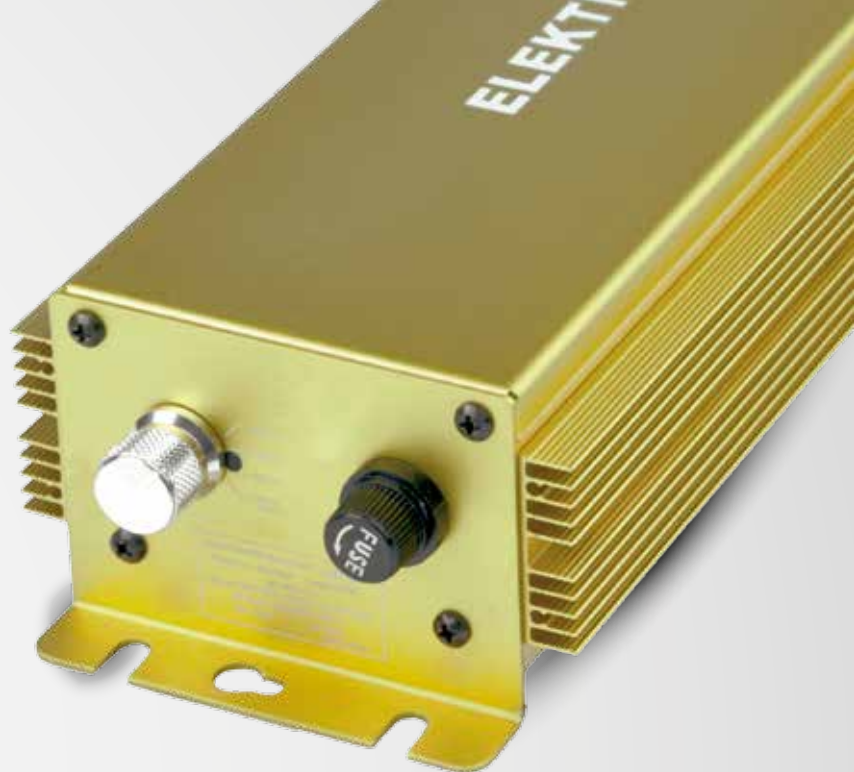

Время для перемен

Максимальная мощность в новой интерпретации

GIB LIGHTING 

PURE BLOOM SPECTRUM®

XTreme Output

GIB выпустил новую усовершенствованную газоразрядную лампу из серии XTreme Output, которая полностью разработана и произведена в Германии для достижения высшего предела качества.

www.growin.de/purebloom

MADE IN GERMANY

На **23%**
легче

электронный балласт GIB Lightning NXE

Больше света при меньшем потреблении мощности, что повышает урожай на участке.
В комбинации с подходящим рефлектором можно распределить свет и на более большом участке.

высокий уровень

Новые газоразрядные лампы от Elektrox

MH

150 W | 250 W | 400 W | 600 W | 1000 W

Высокомощная лампа для вегативного роста растений

DUAL

400 W | 600 W | 1000 W

Эта гибридная лампа соединяет в себе преимущества газоразрядной натриевой лампы высокого давления и металлогалогенной лампы, что результирует в создании света для растений на всех стадиях развития.

HPS

150 W | 250 W | 400 W | 600 W | 1000 W

Высокомощная лампа для растений, находящихся в фазе цветения и образования плодов.

ELEKTROX

www.growin.de/elektrox

ELEKTROX

Сейчас и с блоком клеммной колодкой

Электронный балласт для 230- и 400-вольтовых ламп