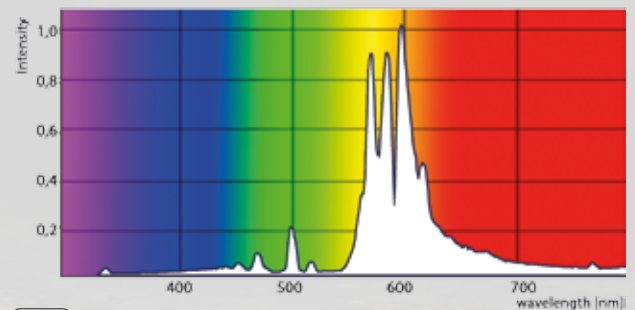

Время для перемен

Максимальная мощность в новой интерпретации

GIB LIGHTING 

PURE BLOOM SPECTRUM®

XTreme Output

GIB выпустил новую усовершенствованную газоразрядную лампу из серии XTreme Output, которая полностью разработана и произведена в Германии для достижения высшего предела качества.

92.000 люмен и **1200 PAR** позволяют максимальную эксплуатацию световой техники. Интенсивность излучения в красном спектральном диапазоне была увеличена, а в синем - уменьшена, благодаря чему свет этой лампы, как никакой другой, особенно благоприятствует цветению и способствует увеличению общего количества плодов растений.